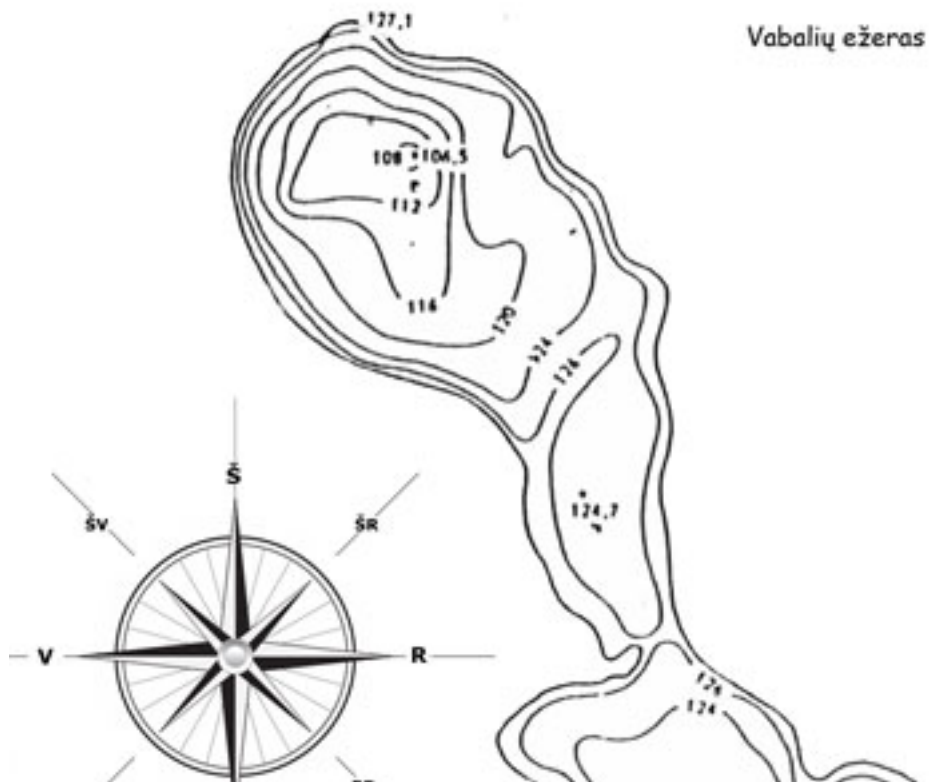

## Vabalių ežeras (Alytaus raj.)

Parašė Titas

Antradienis, 12 Vasaris 2013 12:19

---

Ežero dydis: 57ha

Kranto linijos ilgis: --

Vidutinis gylis: 4,2m

Didžiausias gylis: 20,5m

Atstumai

Šiauliai: 235km

## Vabalių ežeras (Alytaus raj.)

Parašė Titas

Antradienis, 12 Vasaris 2013 12:19

---

Vilnius: 116km

Kaunas: 89,6km

Alytus: 21,7km

Panėvėžys: 197km

Inv-Nr. 60-10

Statusas: Išnuomuota mėgėjiškai žūklei arba leidimas žūklės plotams.

Vabalių ežero batimetrinis žemėlapis + pasaulio žemėlapis [SPAUSTI ČIA.](#)

Vabalių ežero batimetrinis žemėlapis [SPAUSTI ČIA. &nbsp;nbsp;](#) (Jai atidarius nuotrauka nepakankamai didelė spustelėkite dar kartelį ant pačios nuotraukos ir ji padidės)